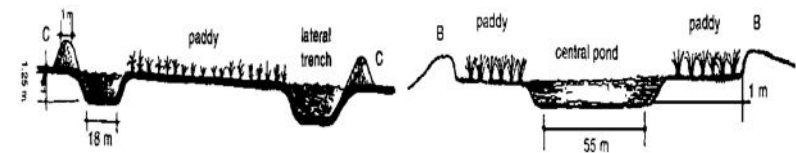

°°AAiA a d«AAAE P e °°VZA eVEvé mAzi PAAOt 1 «AAEA
°PAAvé