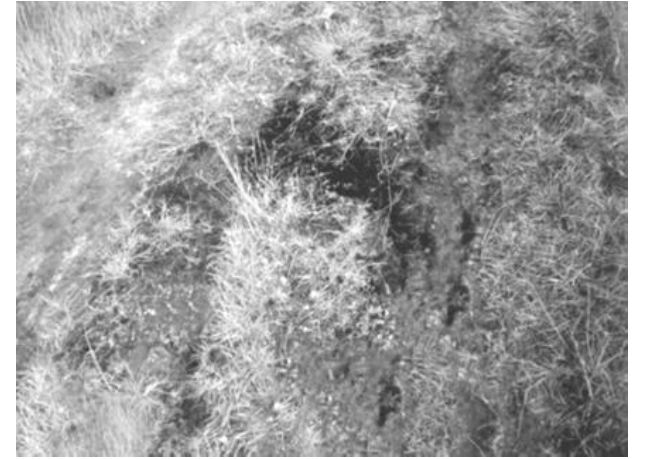

ZÉ¼Á ¨Æ«Á

ಇಂತಹ ಬಹಳಷ್ಟು ಚೌಳು ಮತ್ತು ಕ್ಷಾರ ಮಣ್ಣಿನ ಜಮೀನುಗಳು
vMIEÁ ¥ÁÁÁ±ÁP gÁvñÉ ¢ÁÁqÁ PÁªÁj CZÁPÁ ÁÖ ¥ÁÁÁ±ÁP è
ಸುಮಾರು 6300 ಹೆಕ್ಟೇರ್ ನಷ್ಟು ಲಭ್ಯವಿದ್ದು, ಮೈಸೂರು, ಮಂಡ್ಯ
¢ÁvÁU ZÁÁÁgÁdÉUgÁÁÁÁ MI ÁÖÁR¹zÁÉ ¸ÁÁÁgÁ 16500
°PÁgÁUÁE C¢PÁ ÁVzÉzÁ vÁPÁ d«ÁÁÁÁUÁ vÁAUÁ ºÁÁ
ಕೃಷ್ಣ, ಘಟಪ್ರಭ, ಮಲಪ್ರಭ ಮತ್ತು ಇತರೆ ಎಲ್ಲಾ ಜಲಾಶಯಗಳ ಅಚ್ಚುಕಟ್ಟು